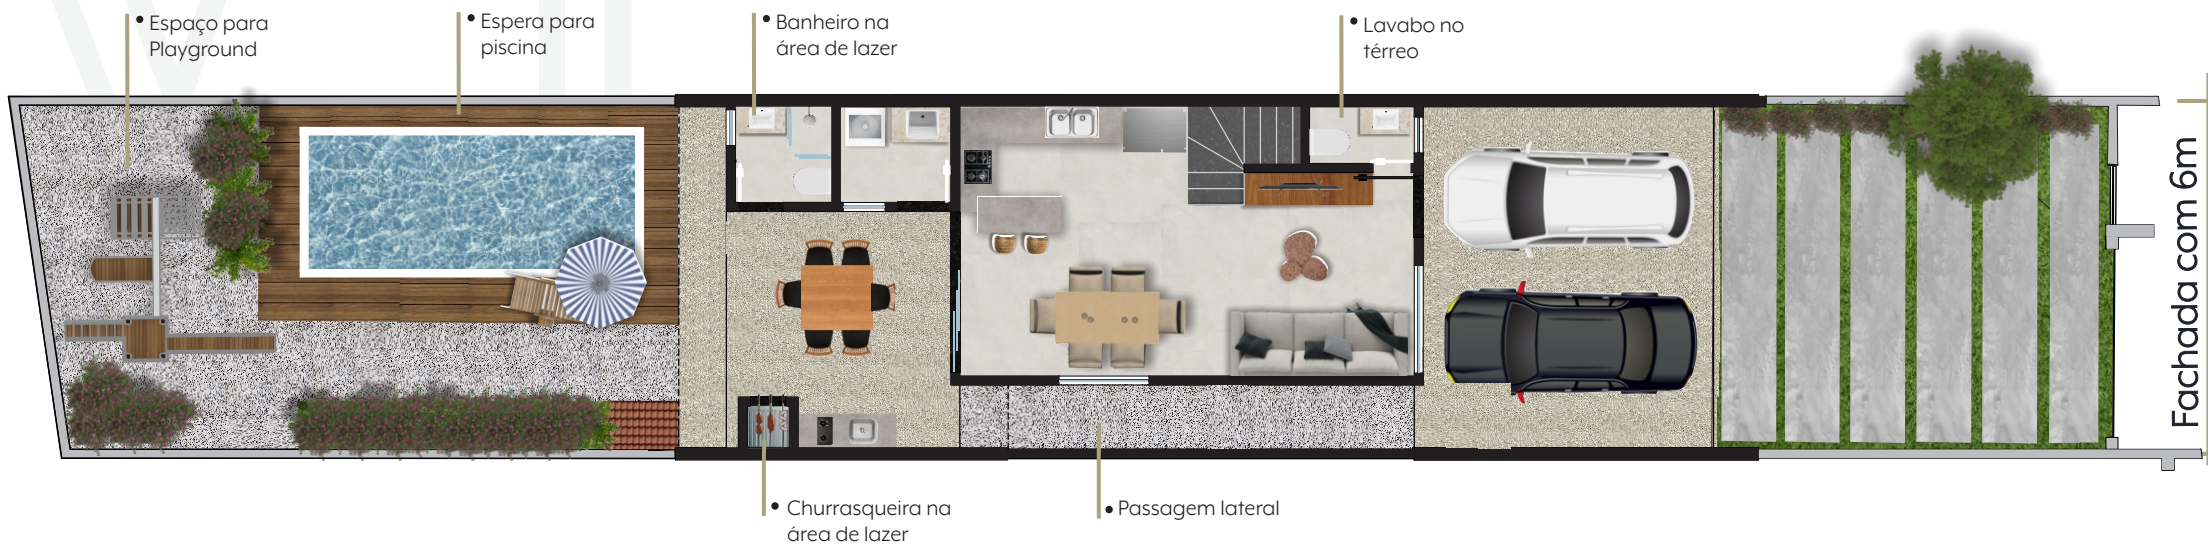

Passagem  
Lateral

Imagem meramente ilustrativa.

Porcelanato Ibirapuera - Vitlagres

Espaço Gourmet

Imagem meramente ilustrativa.

Previsão para:

- água quente
- energia solar
- boiler
- pressurizador
- aquecedor a gás
- piscina ou jacuzzi
- câmeras de segurança
- cerca elétrica
- abastecimento carro elétrico

# PLANTAS

Tudo que você precisa está aqui. Com uma área de 162m<sup>2</sup>, conta com 1 suíte com closet + 2 suítes, espaço gourmet amplo com churrasqueira, cozinha e sala integradas. Possui janelas voltadas para as três melhores faces de sol.